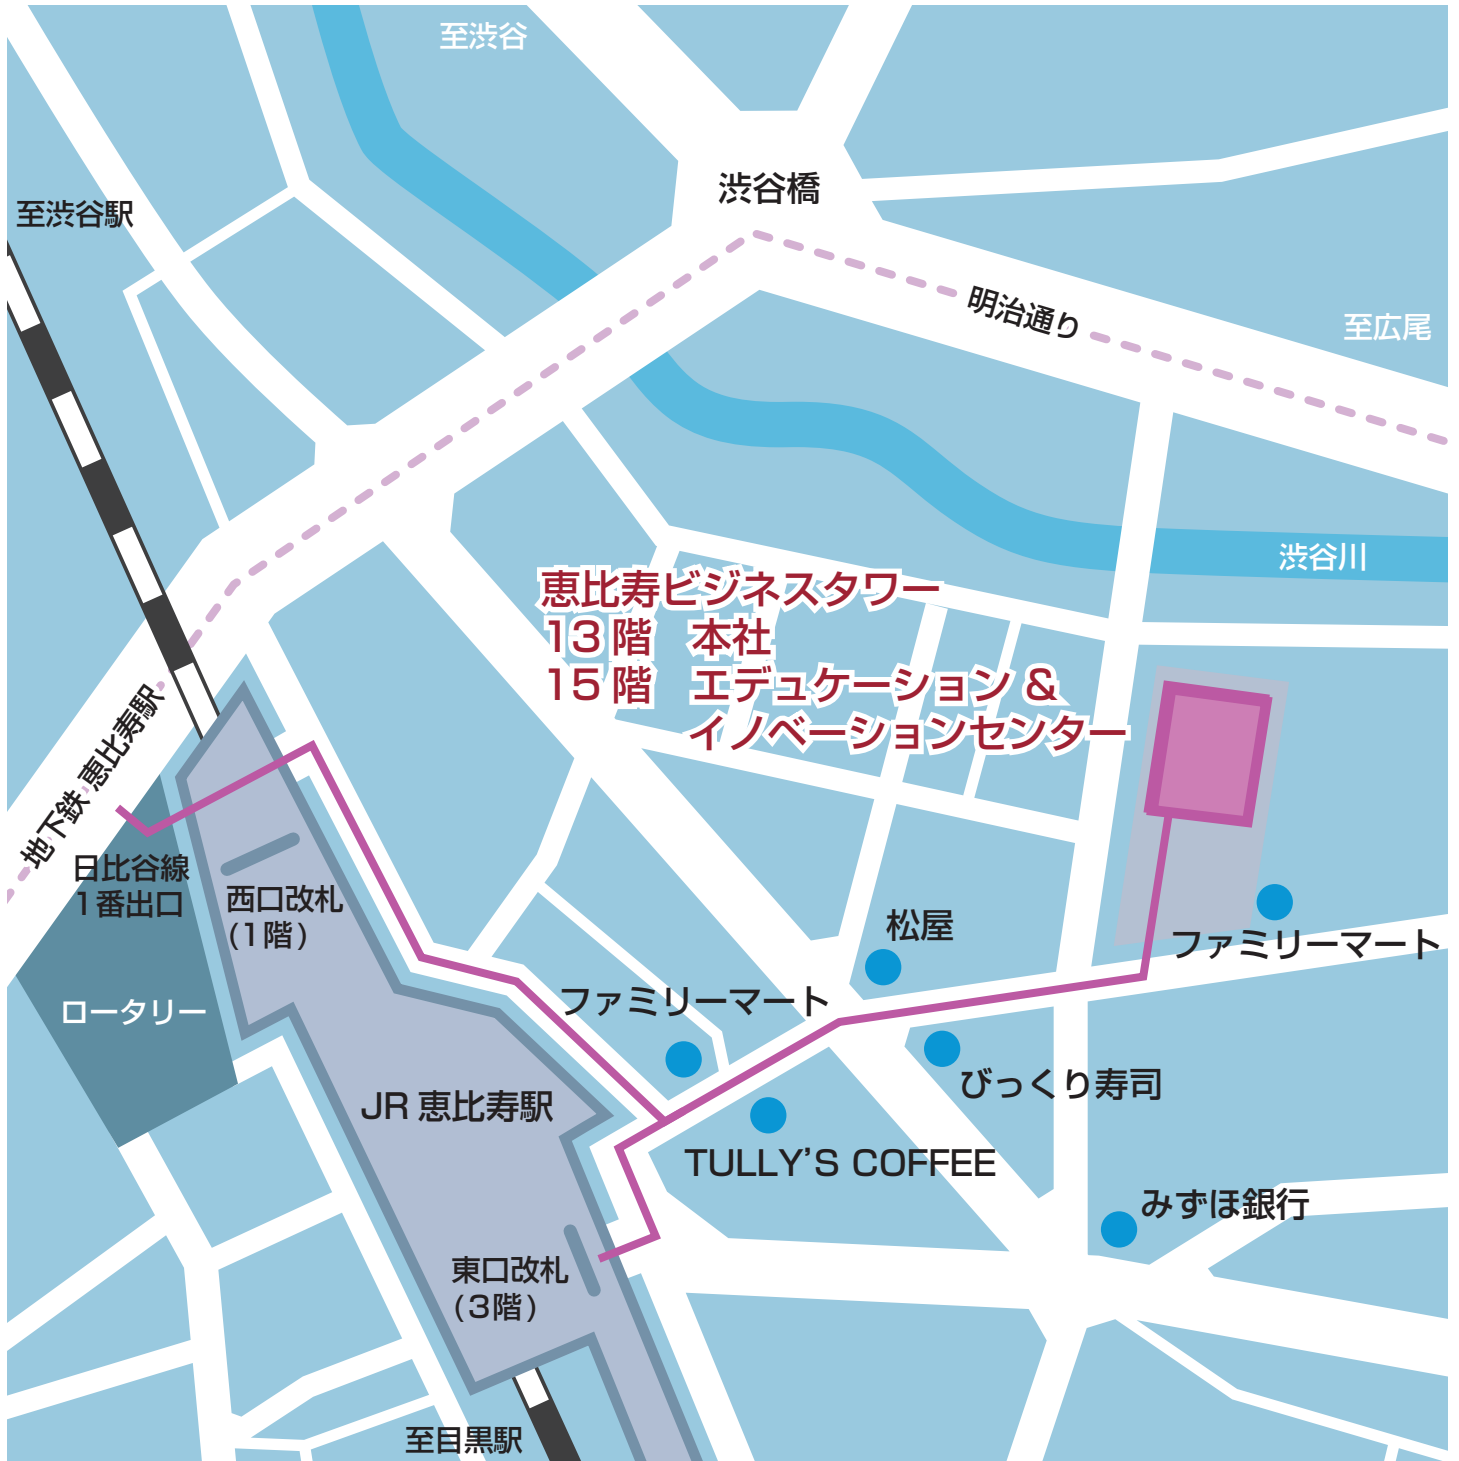

バイオロニックジャパン株式会社

〒150-0013 東京都渋谷区恵比寿 1-19-19

恵比寿ビジネスタワー

13階 本社

15階 エデュケーション & イノベーションセンター

TEL. 03-3473-7471

- ・ JR 恵比寿駅 東口より徒歩約 3 分
- ・ 東京メトロ日比谷線 恵比寿駅 1 番出口より徒歩約 5 分